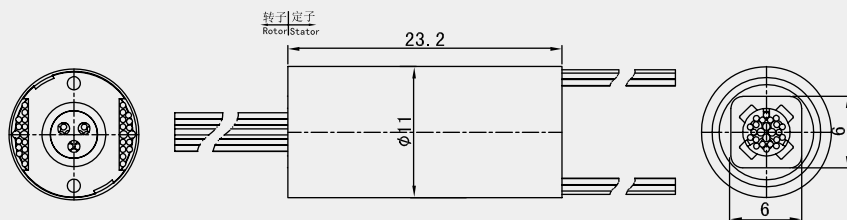

型号选用说明 Model explanation

型号 TYPE

SRM008A-4

外形尺寸 OUTLINE DIMENSION 单位UNIT (mm)

壳体材料: 工程塑料 Housing Material: Engineering Plastic

型号 TYPE

SRM009C-36

外形尺寸 OUTLINE DIMENSION 单位UNIT (mm)

壳体材料: 不锈钢 Housing Material: Stainless Steel

型号 TYPE

SRM011C-24

外形尺寸 OUTLINE DIMENSION 单位UNIT (mm)

壳体材料: 不锈钢 Housing Material: Stainless Steel

型号 TYPE

SRM016C-42

外形尺寸 OUTLINE DIMENSION 单位UNIT (mm)