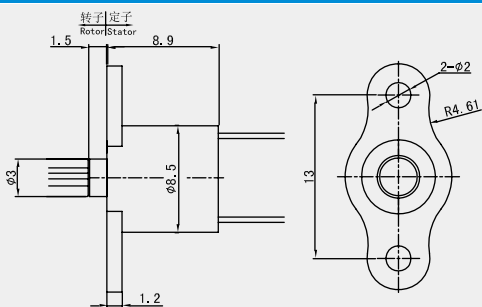

型号选用说明 Model explanation

型号 TYPE

SRM008A-4

外形尺寸 OUTLINE DIMENSION 单位UNIT (mm)

壳体材料: 工程塑料 Housing Material: Engineering Plastic

型号 TYPE

SRM009C-36

外形尺寸 OUTLINE DIMENSION 单位UNIT (mm)

壳体材料: 不锈钢 Housing Material: Stainless Steel

型号 TYPE

SRM011C-24

外形尺寸 OUTLINE DIMENSION 单位UNIT (mm)

壳体材料: 不锈钢 Housing Material: Stainless Steel

型号 TYPE

SRM016C-42

外形尺寸 OUTLINE DIMENSION 单位UNIT (mm)