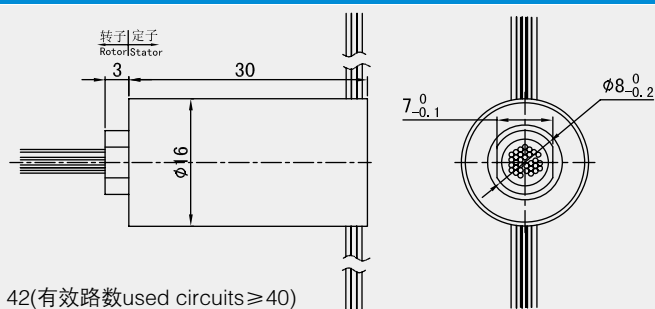

型号选用说明 Model explanation

型号 TYPE

SRM008A-4

外形尺寸 OUTLINE DIMENSION 单位UNIT (mm)

壳体材料: 工程塑料 Housing Material: Engineering Plastic

型号 TYPE

SRM009C-36

外形尺寸 OUTLINE DIMENSION 单位UNIT (mm)

壳体材料: 不锈钢 Housing Material: Stainless Steel

型号 TYPE

SRM011C-24

外形尺寸 OUTLINE DIMENSION 单位UNIT (mm)

壳体材料: 不锈钢 Housing Material: Stainless Steel

型号 TYPE

SRM016C-42

外形尺寸 OUTLINE DIMENSION 单位UNIT (mm)

42(有效路数used circuits ≥ 40)

壳体材料: 铝合金 Housing Material: Aluminium Alloy

电气技术指标 Electrical data

参数 Specification	数值 Values
额定电流 Rated Current	1A/路 1A/ring
额定电压 Rated Voltage	110VAC / VDC
导线规格 Lead Size	AWG32 镀银铁氟龙绝缘 AWG32, color coded, PTFE insulated, silver plated copper
导线长度 Lead Length	250mm或根据客户要求提供 250mm (or as request)
绝缘体强度 Dielectric Strength	300VAC@50Hz, 60S
绝缘电阻 Insulation Resistance	100mΩ/300VDC
动态电阻变化值 Electrical Noise	≤ 10mΩ