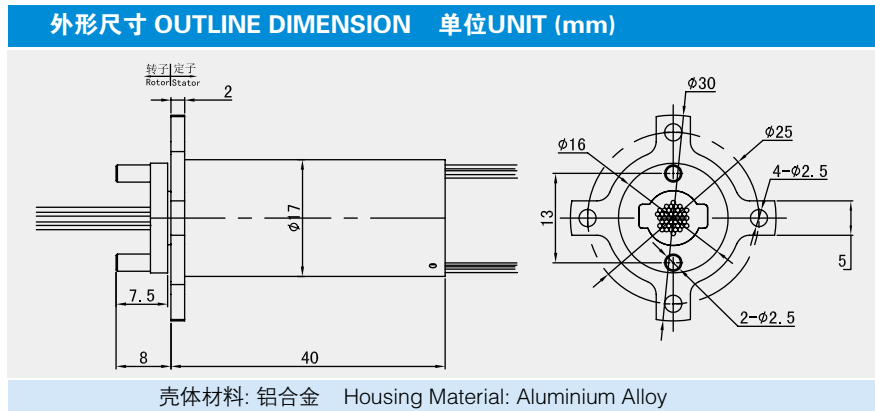

型号选用说明 Model explanation

型号 TYPE

SRM008A-4

外形尺寸 OUTLINE DIMENSION 单位UNIT (mm)

壳体材料: 工程塑料 Housing Material: Engineering Plastic

型号 TYPE

SRM009C-36

外形尺寸 OUTLINE DIMENSION 单位UNIT (mm)

壳体材料: 不锈钢 Housing Material: Stainless Steel

型号 TYPE

SRM011C-24

外形尺寸 OUTLINE DIMENSION 单位UNIT (mm)

壳体材料: 不锈钢 Housing Material: Stainless Steel

型号 TYPE

SRM016C-42

外形尺寸 OUTLINE DIMENSION 单位UNIT (mm)

42(有效路数used circuits ≥ 40)

壳体材料: 铝合金 Housing Material: Aluminium Alloy

电气技术指标 Electrical data

参数 Specification	数值 Values
额定电流 Rated Current	1A/路 1A/ring
额定电压 Rated Voltage	110VAC / VDC
导线规格 Lead Size	AWG32 镀银铁氟龙绝缘 AWG32, color coded, PTFE insulated, silver plated copper
导线长度 Lead Length	250mm或根据客户要求提供 250mm (or as request)
绝缘体强度 Dielectric Strength	300VAC@50Hz, 60S
绝缘电阻 Insulation Resistance	100mΩ/300VDC
动态电阻变化值 Electrical Noise	≤ 10mΩ