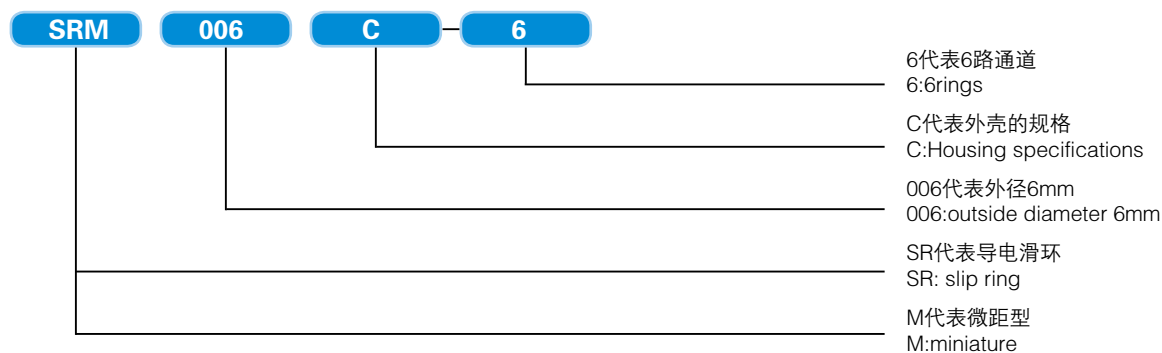

SRM微距型滑环

SRM Miniature Slip Ring

特点 Features

- 完全满足360度无限制旋转的图像、视频、高清信号，控制等各种功率混合传输
Continuous transmission of image, video, HD signal, control under 360° freely rotation.
- 低磨损、免维护、寿命长
Low wear, maintenance-free, long lifetime
- 低扭矩、低损耗、低电气噪声
Low torque, smooth rotation
- 动态电阻变化值极低
Electrical Noise $\leq 0.01 \Omega$
- 体积小，结构紧凑
Compact construction

型号选用说明 Model explanation

型号 TYPE

SRM008A-4

外形尺寸 OUTLINE DIMENSION 单位UNIT (mm)

壳体材料: 工程塑料 Housing Material: Engineering Plastic

型号 TYPE

SRM009C-36

外形尺寸 OUTLINE DIMENSION 单位UNIT (mm)