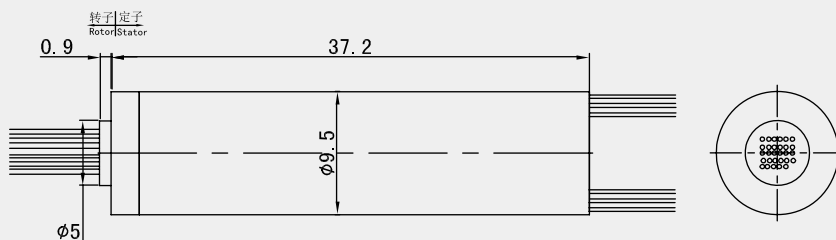

型号选用说明 Model explanation

型号 TYPE

SRM008A-4

外形尺寸 OUTLINE DIMENSION 单位UNIT (mm)

壳体材料: 工程塑料 Housing Material: Engineering Plastic

型号 TYPE

SRM009C-36

外形尺寸 OUTLINE DIMENSION 单位UNIT (mm)

壳体材料: 不锈钢 Housing Material: Stainless Steel

型号 TYPE

SRM011C-24

外形尺寸 OUTLINE DIMENSION 单位UNIT (mm)

壳体材料: 不锈钢 Housing Material: Stainless Steel

型号 TYPE

SRM016C-42

外形尺寸 OUTLINE DIMENSION 单位UNIT (mm)