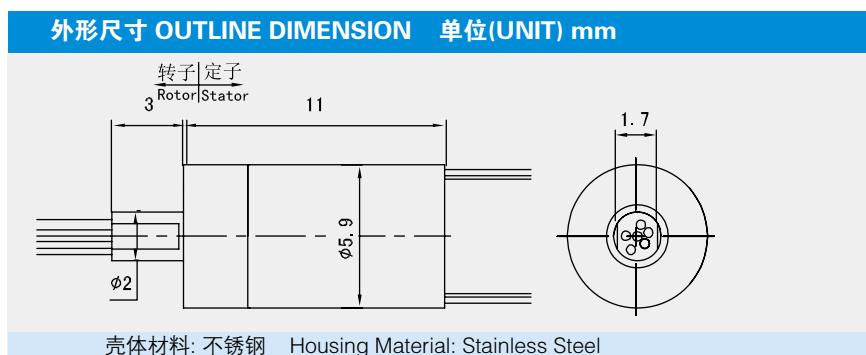

SRM微距型滑环

SRM Miniature Slip Ring

特点 Features

- 完全满足360度无限制旋转的图像、视频、高清信号，控制等各种功率混合传输
Continuous transmission of image, video, HD signal, control under 360° freely rotation.
- 低磨损、免维护、寿命长
Low wear, maintenance-free, long lifetime
- 低扭矩、低损耗、低电气噪声
Low torque, smooth rotation
- 动态电阻变化值极低
Electrical Noise $\leq 0.01 \Omega$
- 体积小，结构紧凑
Compact construction

型号选用说明 Model explanation

型号 TYPE

SRM008A-4

外形尺寸 OUTLINE DIMENSION 单位UNIT (mm)

壳体材料: 工程塑料 Housing Material: Engineering Plastic

型号 TYPE

SRM009C-36

外形尺寸 OUTLINE DIMENSION 单位UNIT (mm)