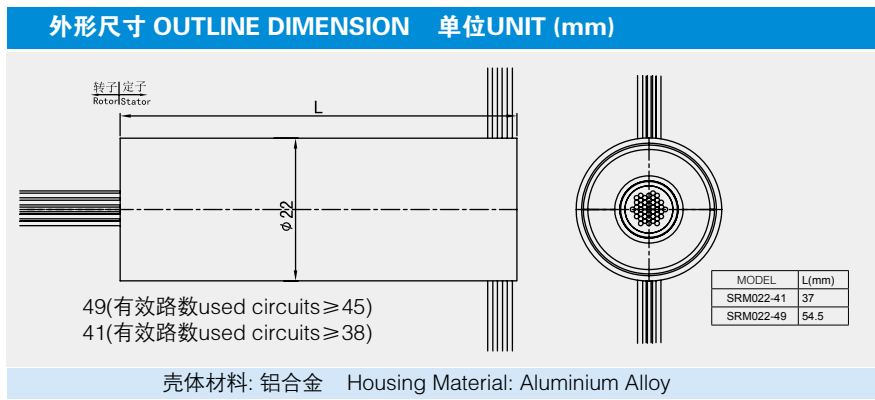

型号选用说明 Model explanation

型号 TYPE

SRM008A-4

外形尺寸 OUTLINE DIMENSION 单位UNIT (mm)

壳体材料: 工程塑料 Housing Material: Engineering Plastic

型号 TYPE

SRM009C-36

外形尺寸 OUTLINE DIMENSION 单位UNIT (mm)

壳体材料: 不锈钢 Housing Material: Stainless Steel

型号 TYPE

SRM011C-24

外形尺寸 OUTLINE DIMENSION 单位UNIT (mm)

壳体材料: 不锈钢 Housing Material: Stainless Steel

型号 TYPE

SRM016C-42

外形尺寸 OUTLINE DIMENSION 单位UNIT (mm)

42(有效路数used circuits ≥ 40)

壳体材料: 铝合金 Housing Material: Aluminium Alloy

电气技术指标 Electrical data

参数 Specification	数值 Values
额定电流 Rated Current	1A/路 1A/ring
额定电压 Rated Voltage	110VAC / VDC
导线规格 Lead Size	AWG32 镀银铁氟龙绝缘 AWG32, color coded, PTFE insulated, silver plated copper
导线长度 Lead Length	250mm或根据客户要求提供 250mm (or as request)
绝缘体强度 Dielectric Strength	300VAC@50Hz, 60S
绝缘电阻 Insulation Resistance	100mΩ/300VDC
动态电阻变化值 Electrical Noise	≤ 10mΩ