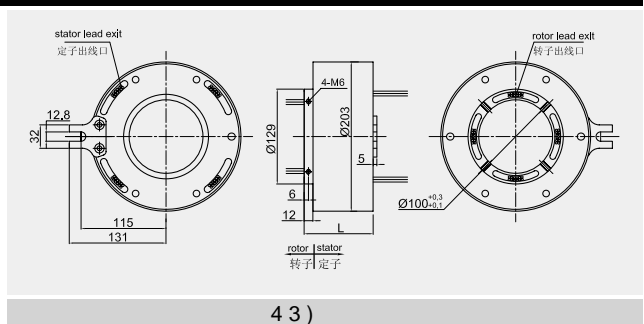

型号 Type	长度 (L=mm)	路数 Circuits
43)		
43)		

型号 Type	长度 (L=mm)	路数 Circuits
43)		
43)		
43)		
43)		

过孔导电滑环系列 (SRH2578、3899、50120、60135、70155、80180、90190、100203)

5ISP VHI CPSF TMJQ SJOH 4FSJFT

外形尺寸 OUTLINE DIMENSION 单位UNIT (mm)

外形尺寸 OUTLINE DIMENSION 单位UNIT (mm)

外形尺寸 OUTLINE DIMENSION 单位UNIT (mm)

外形尺寸 OUTLINE DIMENSION 单位UNIT (mm)

É Ž Ö F) : ^ À F) % q 4 § ÷
 5 I F E J N F O T J P O T N B Z I B W F T N B M M F S S P S X J U I B D U V B M Q S P E V D U T
 È À Ô - 2 % Ó F c b /
 M F B E F Y J U T F R V B M M Z E J T U S J C V U F E J O S P U P S T J E F