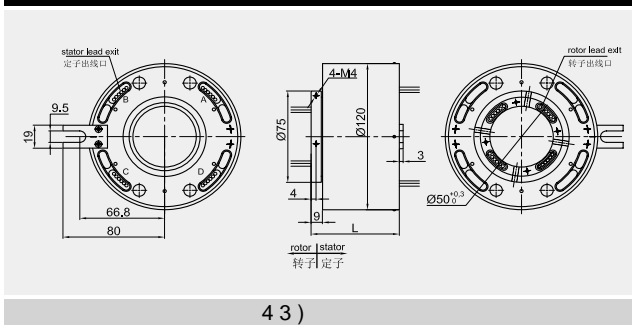

型号 Type	长度 (L=mm)	路数 Circuits
43)		
43)		

型号 Type	长度 (L=mm)	路数 Circuits
43)		
43)		
43)		
43)		

过孔导电滑环系列 (SRH2578、3899、50120、60135、70155、80180、90190、100203)

5ISP VHI CPSF TMJQ SJOH 4FSJFT

外形尺寸 OUTLINE DIMENSION 单位UNIT (mm)

外形尺寸 OUTLINE DIMENSION 单位UNIT (mm)

外形尺寸 OUTLINE DIMENSION 单位UNIT (mm)

外形尺寸 OUTLINE DIMENSION 单位UNIT (mm)

É Ž Ö F) : ^ À F) % q 4 § ÷
 5 I F E J N F O T J P O T N B Z I B W F T N B M M F S S P S X J U I B D U V B M Q S P E V D U T
 È À Ô - 2 % Ó F c b /
 M F B E F Y J U T F R V B M M Z E J T U S J C V U F E J O S P U P S T J E F