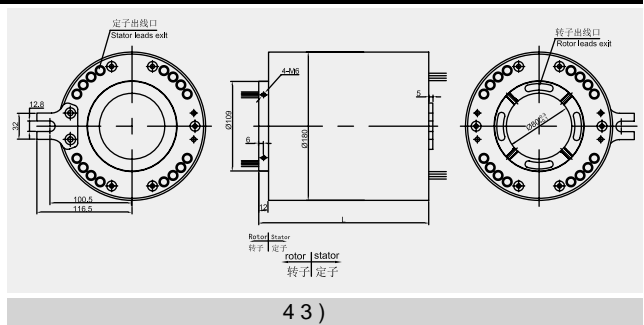

型号 Type	长度 (L=mm)	路数 Circuits
43)		
43)		

型号 Type	长度 (L=mm)	路数 Circuits
43)		
43)		
43)		
43)		

过孔导电滑环系列 (SRH2578、3899、50120、60135、70155、80180、90190、100203)

5ISP VHI CPSF TMJQ SJOH 4FSJFT

外形尺寸 OUTLINE DIMENSION 单位UNIT (mm)

外形尺寸 OUTLINE DIMENSION 单位UNIT (mm)

外形尺寸 OUTLINE DIMENSION 单位UNIT (mm)

外形尺寸 OUTLINE DIMENSION 单位UNIT (mm)

É Ž Ö F) : ^ À F) % q 4 § ÷
 5 I F E J N F O T J P O T N B Z I B W F T N B M M F S S P S X J U I B D U V B M Q S P E V D U T
 È À Ô - 2 % Ó F c b /
 M F B E F Y J U T F R V B M M Z E J T U S J C V U F E J O S P U P S T J E F