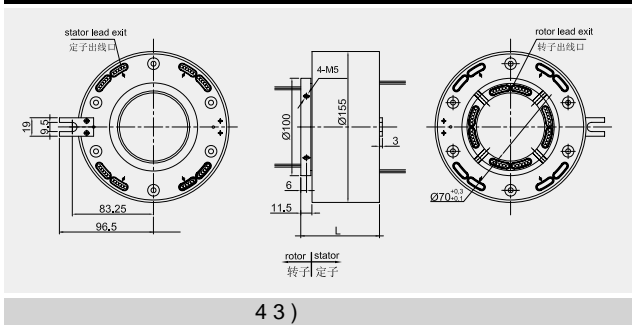

型号 Type	长度 (L=mm)	路数 Circuits
43)		
43)		

型号 Type	长度 (L=mm)	路数 Circuits
43)		
43)		
43)		
43)		

过孔导电滑环系列 (SRH2578、3899、50120、60135、70155、80180、90190、100203)

5ISP VHI CPSF TMJQ SJOH 4FSJFT

外形尺寸 OUTLINE DIMENSION 单位UNIT (mm)

外形尺寸 OUTLINE DIMENSION 单位UNIT (mm)

外形尺寸 OUTLINE DIMENSION 单位UNIT (mm)

外形尺寸 OUTLINE DIMENSION 单位UNIT (mm)

É Ž Ö F) : ^ À F) % q 4 § ÷
 5 I F E J N F O T J P O T N B Z I B W F T N B M M F S S P S X J U I B D U V B M Q S P E V D U T
 È À Ô - 2 % Ó F c b /
 M F B E F Y J U T F R V B M M Z E J T U S J C V U F E J O S P U P S T J E F