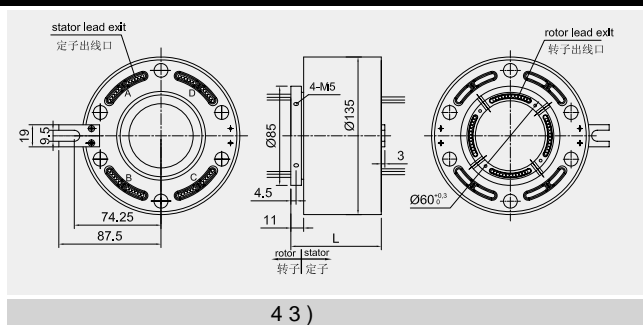

型号 Type	长度 (L=mm)	路数 Circuits
43)		
43)		

型号 Type	长度 (L=mm)	路数 Circuits
43)		
43)		
43)		
43)		

过孔导电滑环系列 (SRH2578、3899、50120、60135、70155、80180、90190、100203)

5ISP VHI CPSF TMJQ SJOH 4FSJFT

外形尺寸 OUTLINE DIMENSION 单位UNIT (mm)

外形尺寸 OUTLINE DIMENSION 单位UNIT (mm)

外形尺寸 OUTLINE DIMENSION 单位UNIT (mm)

外形尺寸 OUTLINE DIMENSION 单位UNIT (mm)

É Ž Ö F) : ^ À F) % q 4 § ÷
 5 I F E J N F O T J P O T N B Z I B W F T N B M M F S S P S X J U I B D U V B M Q S P E V D U T
 È À Ô - 2 % Ó F c b /
 M F B E F Y J U T F R V B M M Z E J T U S J C V U F E J O S P U P S T J E F