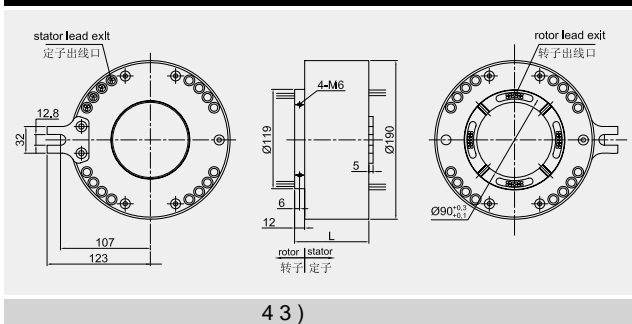

型号 Type	长度 (L=mm)	路数 Circuits
43)		
43)		

型号 Type	长度 (L=mm)	路数 Circuits
43)		
43)		
43)		
43)		

过孔导电滑环系列 (SRH2578、3899、50120、60135、70155、80180、90190、100203)

5ISP VHI CPSF TMJQ SJOH 4FSJFT

外形尺寸 OUTLINE DIMENSION 单位UNIT (mm)

外形尺寸 OUTLINE DIMENSION 单位UNIT (mm)

外形尺寸 OUTLINE DIMENSION 单位UNIT (mm)

外形尺寸 OUTLINE DIMENSION 单位UNIT (mm)

É Ž Ö F) : ^ À F) % q 4 § ÷
 5 I F E J N F O T J P O T N B Z I B W F T N B M M F S S P S X J U I B D U V B M Q S P E V D U T
 È À Ô - 2 % Ó F c b /
 M F B E F Y J U T F R V B M M Z E J T U S J C V U F E J O S P U P S T J E F