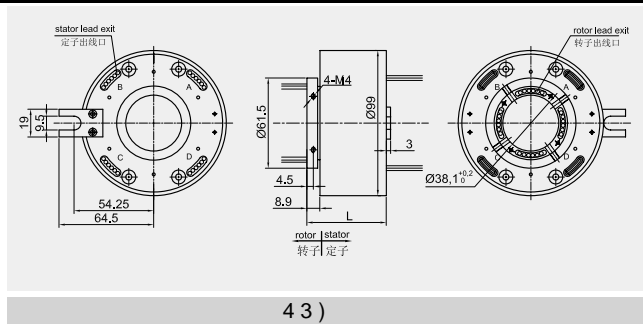

型号 Type	长度 (L=mm)	路数 Circuits
43)		
43)		

型号 Type	长度 (L=mm)	路数 Circuits
43)		
43)		
43)		
43)		

过孔导电滑环系列 (SRH2578、3899、50120、60135、70155、80180、90190、100203)

5ISP VHI CPSF TMJQ SJOH 4FSJFT

外形尺寸 OUTLINE DIMENSION 单位UNIT (mm)

外形尺寸 OUTLINE DIMENSION 单位UNIT (mm)

外形尺寸 OUTLINE DIMENSION 单位UNIT (mm)

外形尺寸 OUTLINE DIMENSION 单位UNIT (mm)

É Ž Ö F) : ^ À F) % q 4 § ÷
 5 I F E J N F O T J P O T N B Z I B W F T N B M M F S S P S X J U I B D U V B M Q S P E V D U T
 È À Ô - 2 % Ó F c b /
 M F B E F Y J U T F R V B M M Z E J T U S J C V U F E J O S P U P S T J E F