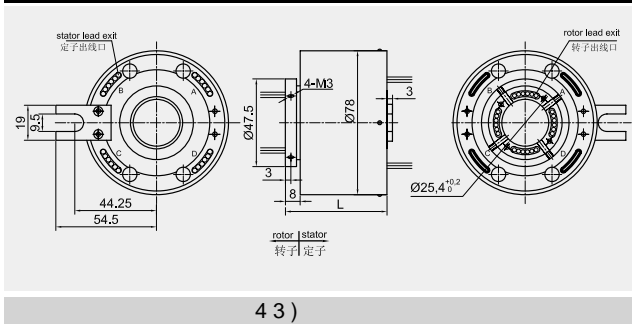

型号 Type	长度 (L=mm)	路数 Circuits
43)		
43)		

型号 Type	长度 (L=mm)	路数 Circuits
43)		
43)		
43)		
43)		

过孔导电滑环系列 (SRH2578、3899、50120、60135、70155、80180、90190、100203)

5ISP VHI CPSF TMJQ SJOH 4FSJFT

外形尺寸 OUTLINE DIMENSION 单位UNIT (mm)

外形尺寸 OUTLINE DIMENSION 单位UNIT (mm)

外形尺寸 OUTLINE DIMENSION 单位UNIT (mm)

外形尺寸 OUTLINE DIMENSION 单位UNIT (mm)

É Ž Ö F) : ^ À F) % q 4 § ÷
 5 I F E J N F O T J P O T N B Z I B W F T N B M M F S S P S X J U I B D U V B M Q S P E V D U T
 È À Ô - 2 % Ó F c b /
 M F B E F Y J U T F R V B M M Z E J T U S J C V U F E J O S P U P S T J E F