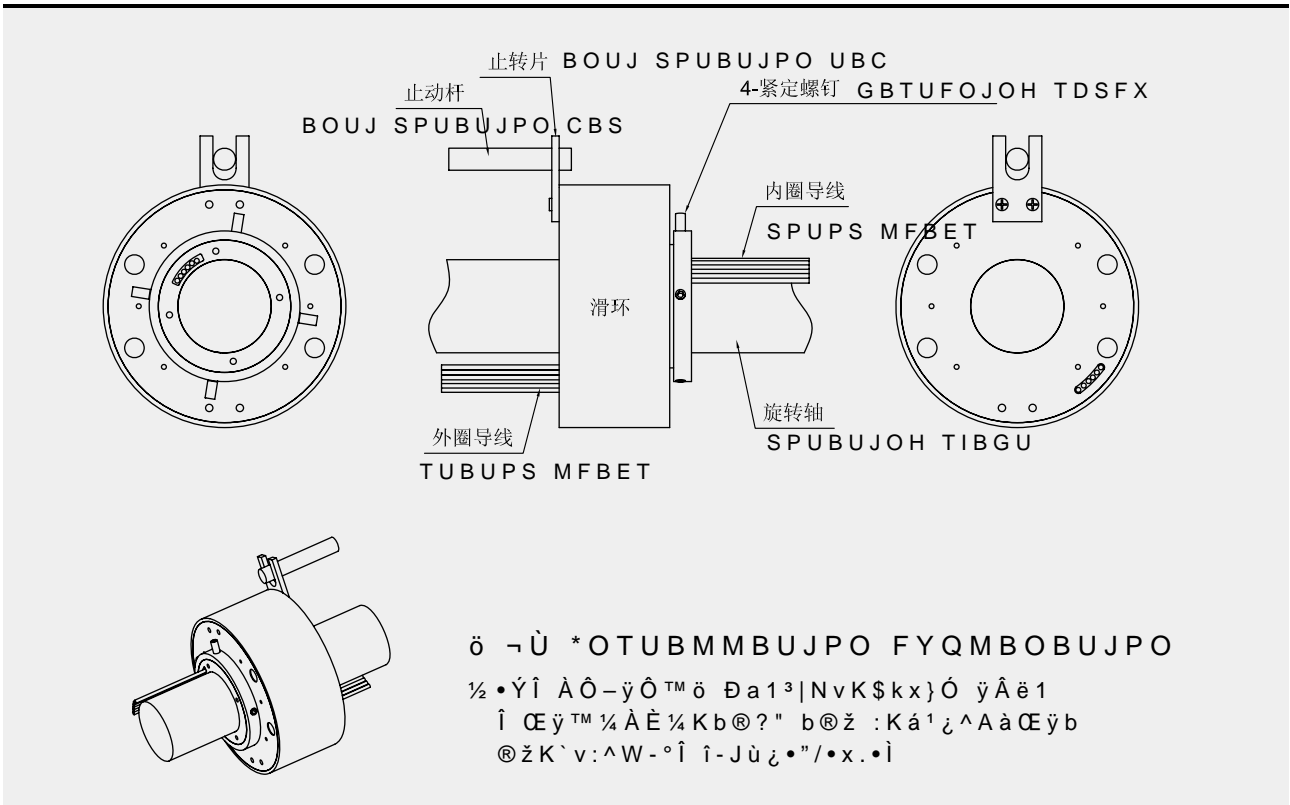

ö ' / XBZ PG JOTUBMMBUJPO